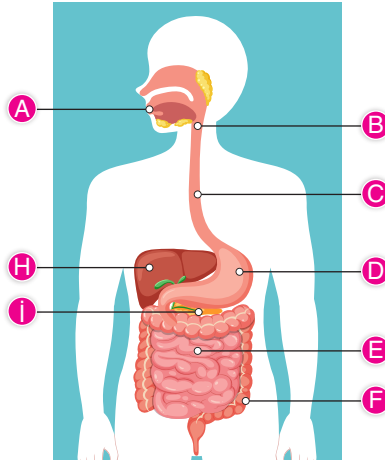

A) Büyük kan dolaşımının görevini yazınız? (10 p)

Oksijence zengin kanı vücuda dağıtır, kirlenmiş kanı kalbe geri getirir.

B) Küçük kan dolaşımının görevini yazınız? (10 p)

Kirli kanı akciğerlere götürür, akciğerlerde oksijence zenginleşen kanı kalbe geri getirir.

4.

Yukarıda destek ve hareket sistemine ait şema verilmiştir.

A) Şemada boş bırakılan kutucukları doldurunuz(10 p)

B) Tabloda a,b,c,d,e,f,g,h,i ile belirtilen yapılara örnek veriniz(10p)

a) Kol kemikleri	b) Omur kemikleri	c) Kafatası kemikleri	d) Dirsek eklemi	e) Omur eklemi
f) Kafatası eklemleri	g) Kol kasları	h) Mide kası	i) Kalp	

5.

Aşağıdaki soruları görsel göre cevaplayınız.

A) Yukarıdaki görsel üzerinde sindirim olayının gerçekleştiği yapılar hangi harflerle gösterilmiştir? İsimlerini yazınız?

A, D, E. Ağız mide ince bağırsak

B) Sindirilen besinler hangi harfle belirtilen organdan emilerek kana geçiş yapar? (5 p)